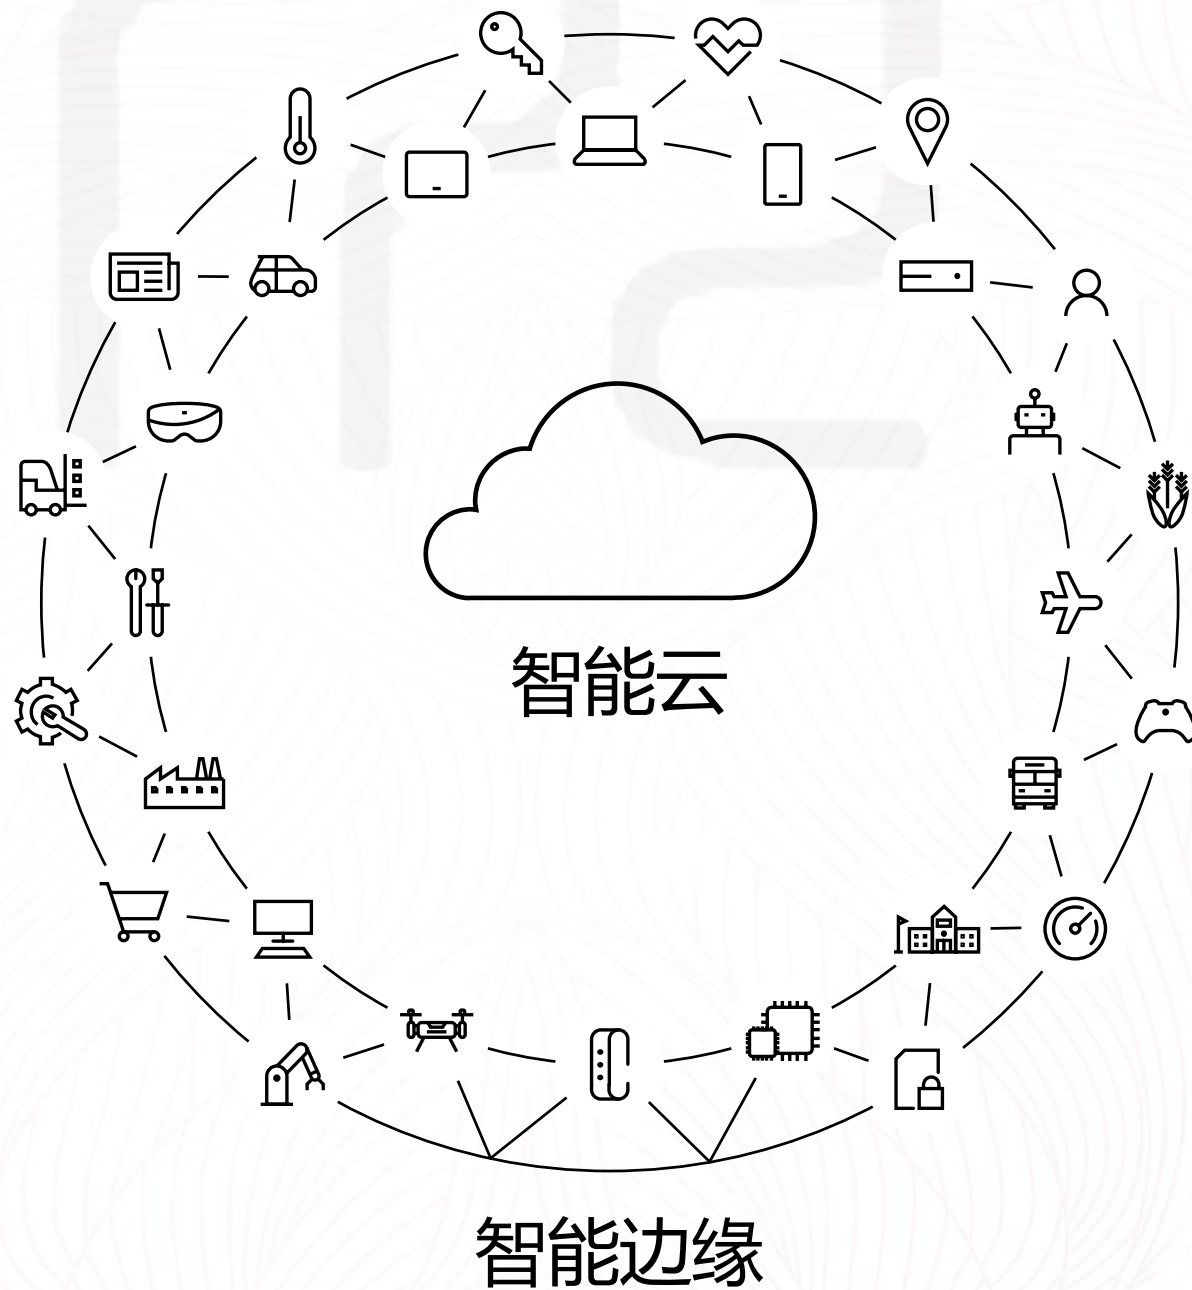

的CEO视“快速响应”为获得竞争优势的原动力

数字化双胞胎演进 Digital Twin Evolution

微软的 数字化制造观

工业4.0设计准则
垂直整合 | 水平整合 | 端到端工程

数字化双胞胎
一个虚拟呈现于产品，过程，或服务

通过可信的云平台，沉浸式人机交互，和创新型合作伙伴关系，以加速价值产生和推进可持续改进

微软的 数字化制造观

通过人工智能，
混合现实和认知
服务实现突破性
生产力

在新数字时代生
态中培育创新型
合作伙伴关系

推进基于云计
算的互用性
平台

基于安全，可信，和合规三大支柱的综合保护

微软技术与数字化制造

多设备,
多传感

人工智能

去服务器

智能云