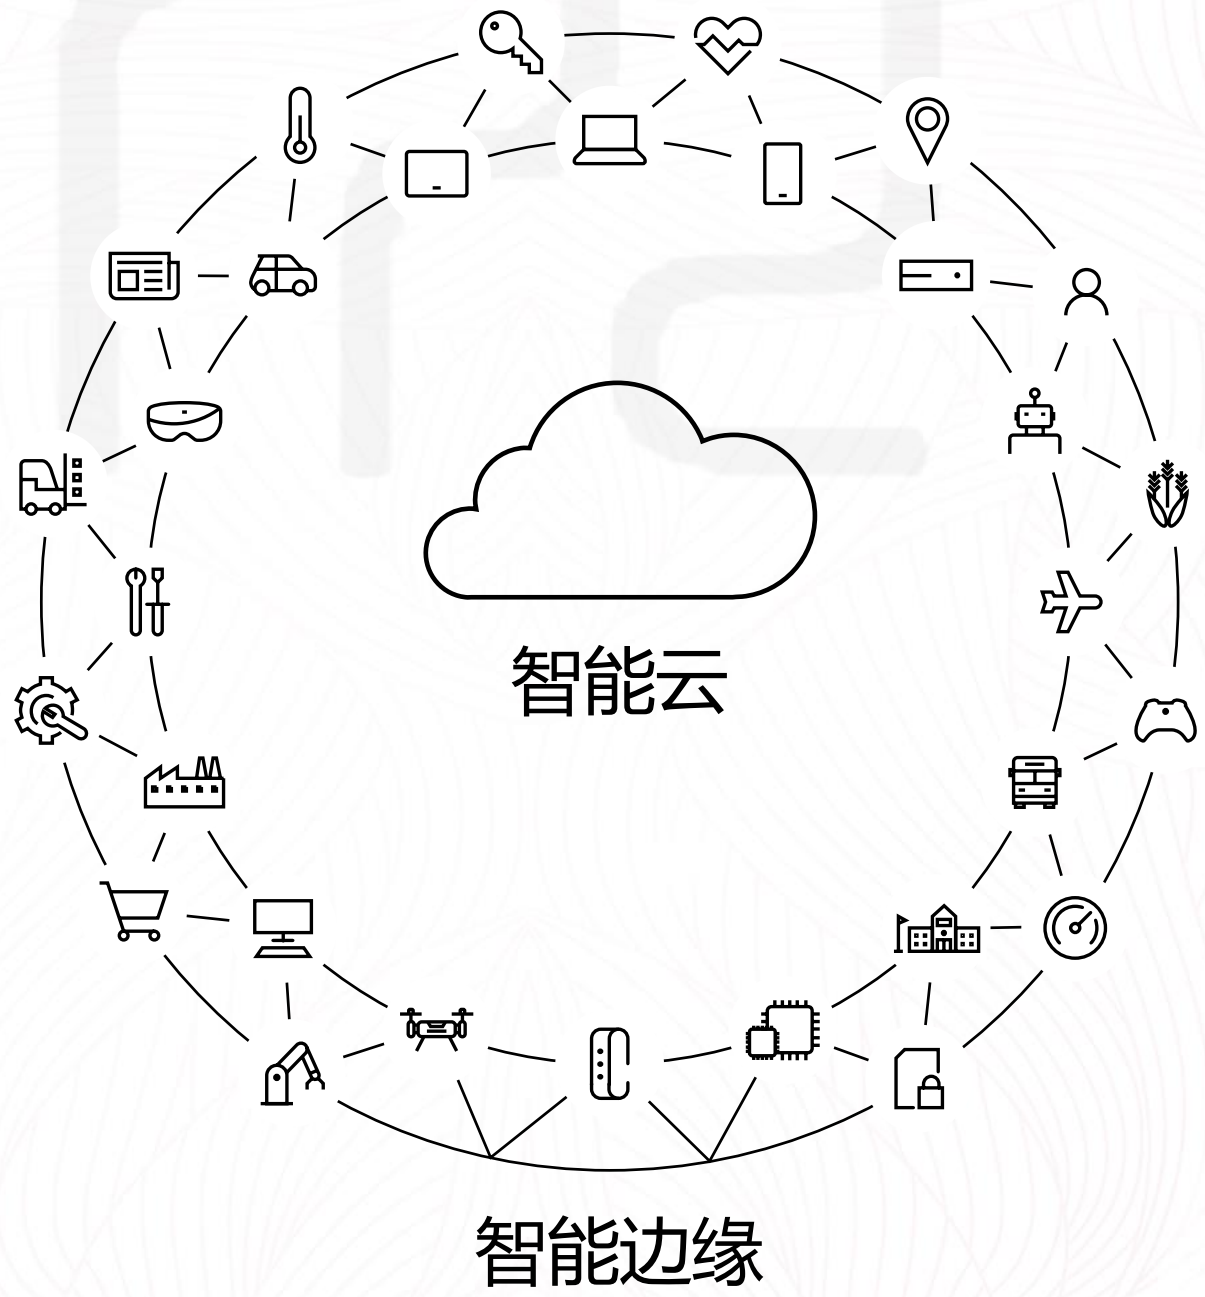

European Union
Model Clauses

United Kingdom
G-Cloud

China Multi-Layer
Protection Scheme

智能云

42

Azure 数据中心

微软技术与数字化制造

多设备,
多传感

人工智能

去服务器

智能边缘

自然角度的书写体验

自然的触摸工作方式

原生的微软Office整合

4096级压感书写体验

企业级设备管理支持