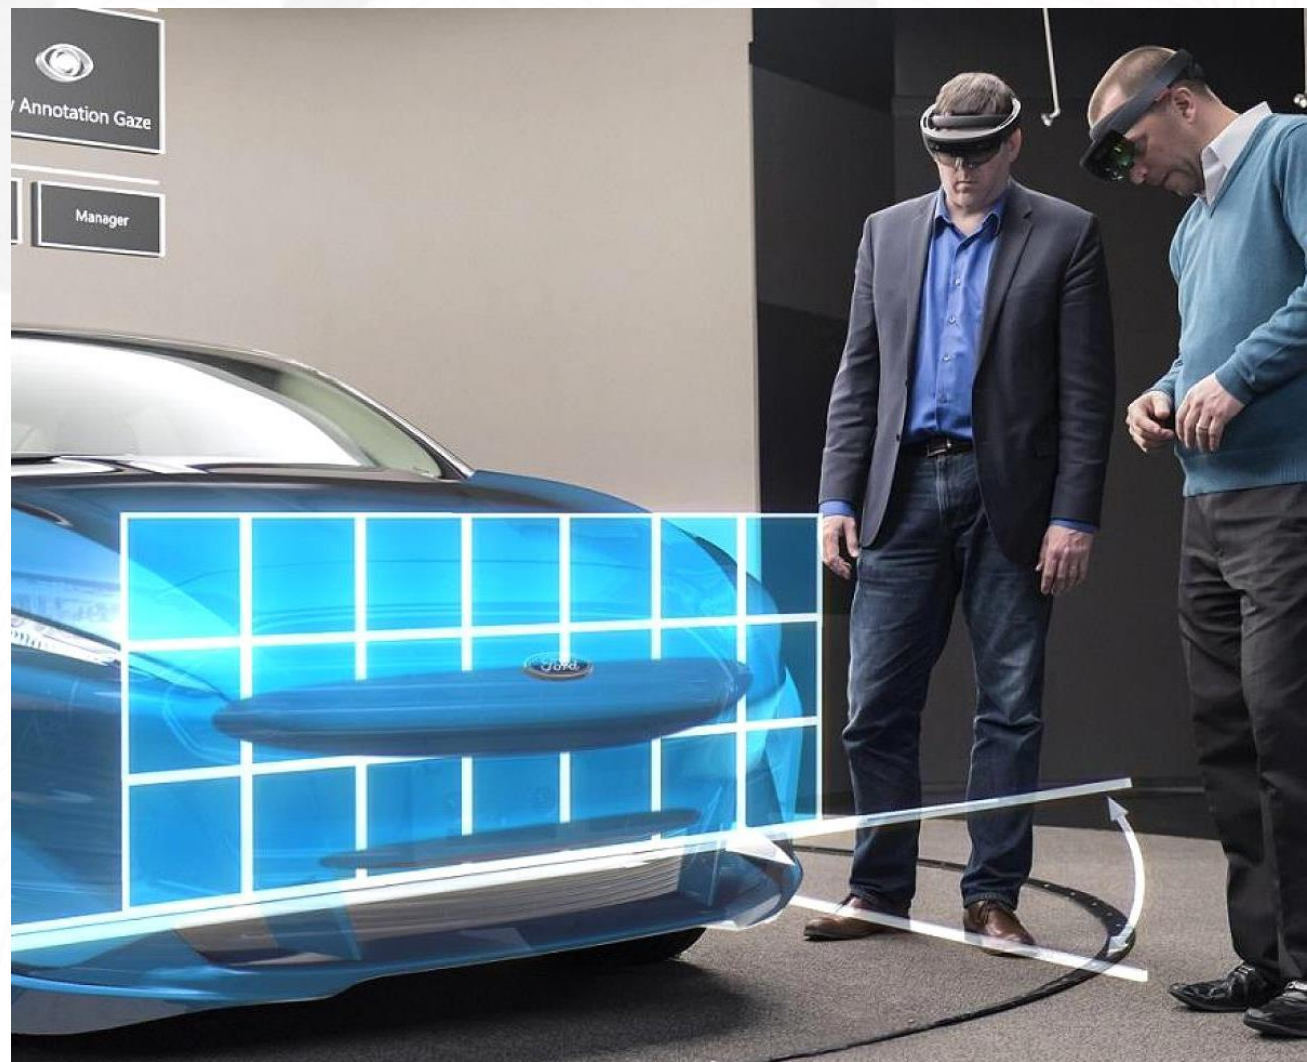

智能边缘

福特汽车公司 MR 3D可视化模型，快速迭代

“ 有了混合现实，我们可以实现在真实的物体上添加新的概念。”

— Robert Trecapelli ,
全球数字化创新总监，福特汽车公司

微软
技术
助力
中国
制造

OPPLE
欧普照明

BYD

BYD