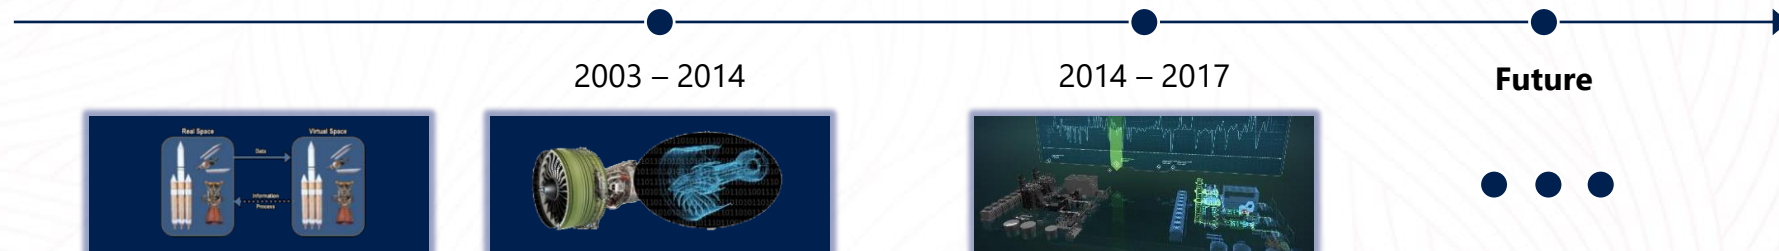

的CEO视“快速响应”为获得竞争优势的原动力

数字化双胞胎演进 Digital Twin Evolution

微软的 数字化制造观

工业4.0设计准则
垂直整合 | 水平整合 | 端到端工程

数字化双胞胎
一个虚拟呈现于产品，过程，或服务

通过可信的云平台，沉浸式人机交互，和创新型合作伙伴关系，以加速价值产生和推进可持续改进

微软的 数字化制造观

通过人工智能，
混合现实和认知
服务实现突破性
生产力