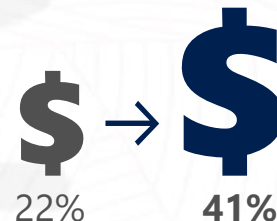

CEO期望数字化改造能够在5年内实现营收翻倍

40%

的流水线将在2022年前实现自我修复和自我学习

48%

的制造商已经准备好迎接新的人机交互方式

77%

的CEO视“快速响应”为获得竞争优势的原动力