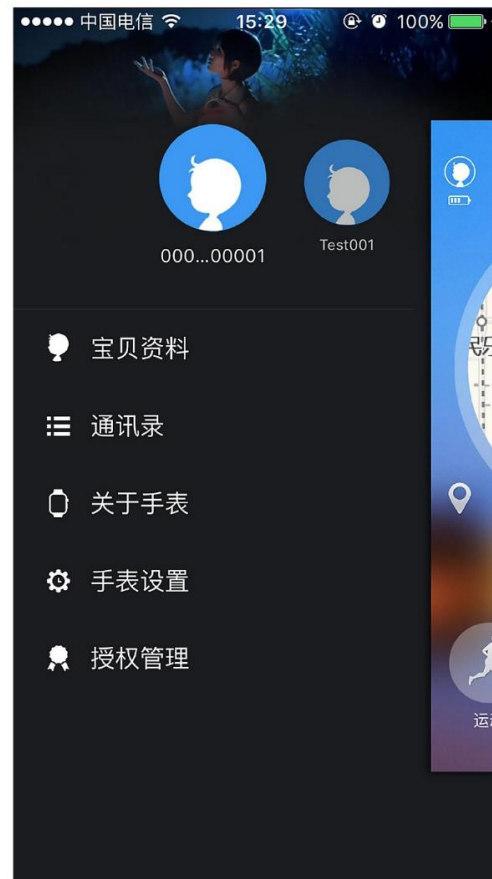

我们开发了一款智能穿戴APP，将平台与穿戴设备连接在一起，通过APP,我们实现对智能穿戴设备的通话与语聊，并且可以随时关注佩戴设备者的运动、身体状况以及地理位置，并可以设置电子围栏，保证佩戴者的安全。