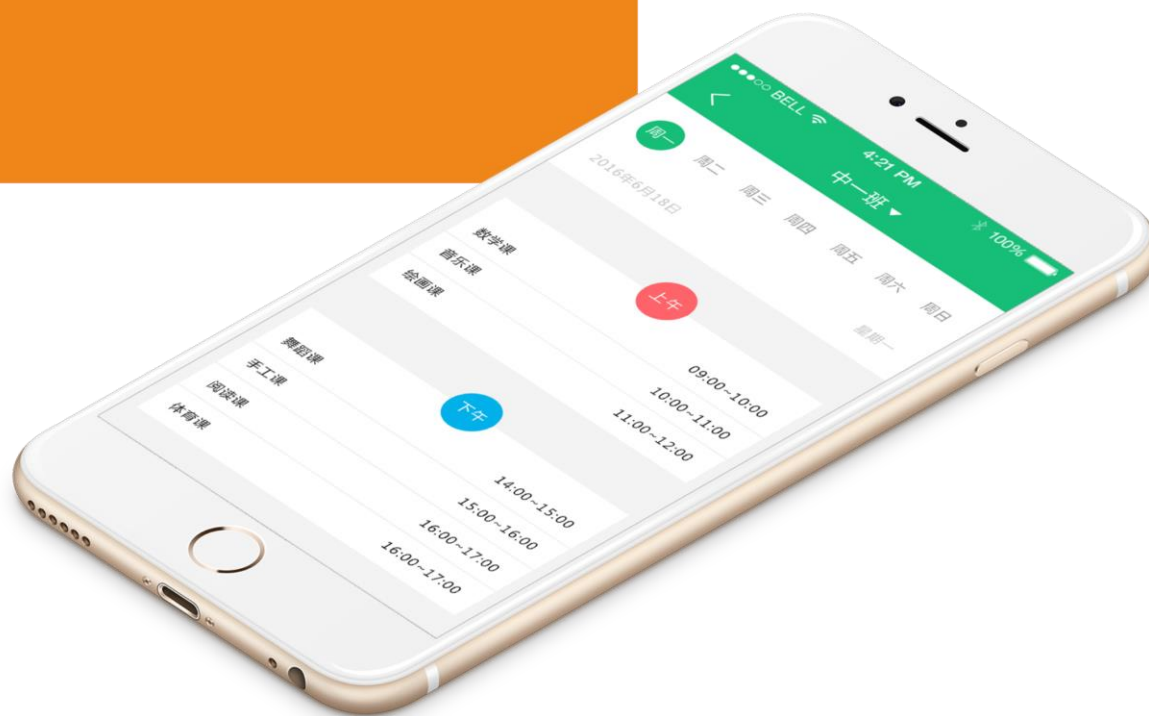

课程列表

校方通过APP展现精心设计过的课程表。家长能更直观的看到学校的教学情况和安排，让家长能看到孩子在学校的全面成长，同时也展现出校方的师资力量和教学成果，从而能根据教学情况灵活安排孩子在学习安排。