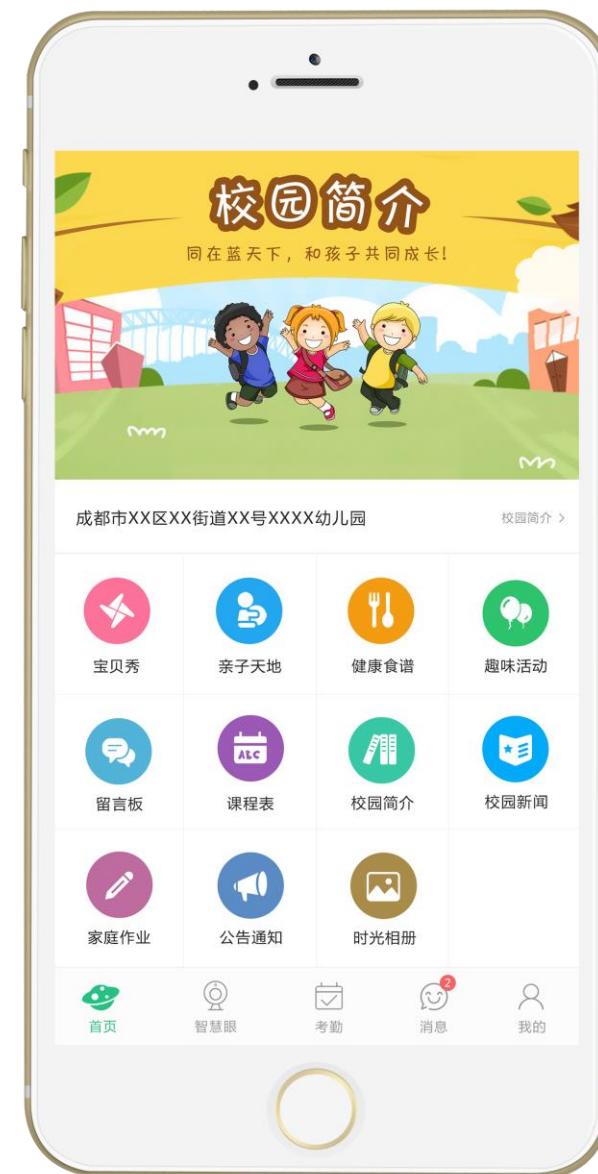

## 别墅（跃层）智能家居推荐组合

产品	数量	产品	数量
智能网关	1	智能插座	3
智能灯光控制器（二键）	2	高清网络摄像机	2
智能灯光控制器（三键）	2	智能窗帘电机	1
Rokid智能语音机器人	1	智能门磁	2

我们为移动、电信、联通等运营商打造智慧家庭体验店，受到广大客户的一致好评。  
将智能家居真正地带入人们的生活当中。

LIWEIJI 丽维家  
互 联 网 木 匠

全国知名高性价比的定制家居商——“丽维家”，我们为其线下体验店提供全方位智能家居整体解决方案，并快速完成智能打造，整个体验店在行业内脱颖而出，科技感十足，让前来参观的顾客眼前一亮，并有效提高了销量。

# 智慧校园

---

Smart School

## 牵手学校，掌握未来

**翼校宝** 互动交流平台是一款基于移动互联技术+定制型应用的一款新型智能硬件终端APP，构建家园智能生态；对家长提供幼儿园与家庭教育的整合，有效扩展幼儿课程及成长空间；对老师量身设计打造教学工具，开放公开的互动模式，让老师解放双手，让教育者的时间与教学模式获得更多的可能性，更让校长直观的看到老师的工作成果；对校长轻松实现“掌上管理。无缝沟通”，大大提高园区管理工作效率及品牌美誉度。

**特色功能：**智慧眼、宝贝秀、健康食谱、**亲子天地**（仅家长端）、考勤记录、趣味活动、留言板、课程表、校园新闻、家庭作业、公告通知、时光相册等。

**特色功能：**智慧眼、宝贝秀、健康食谱、通讯录（仅园丁端）、考勤记录、趣味活动、留言板、课程表、校园新闻、家庭作业、公告通知、时光相册等。