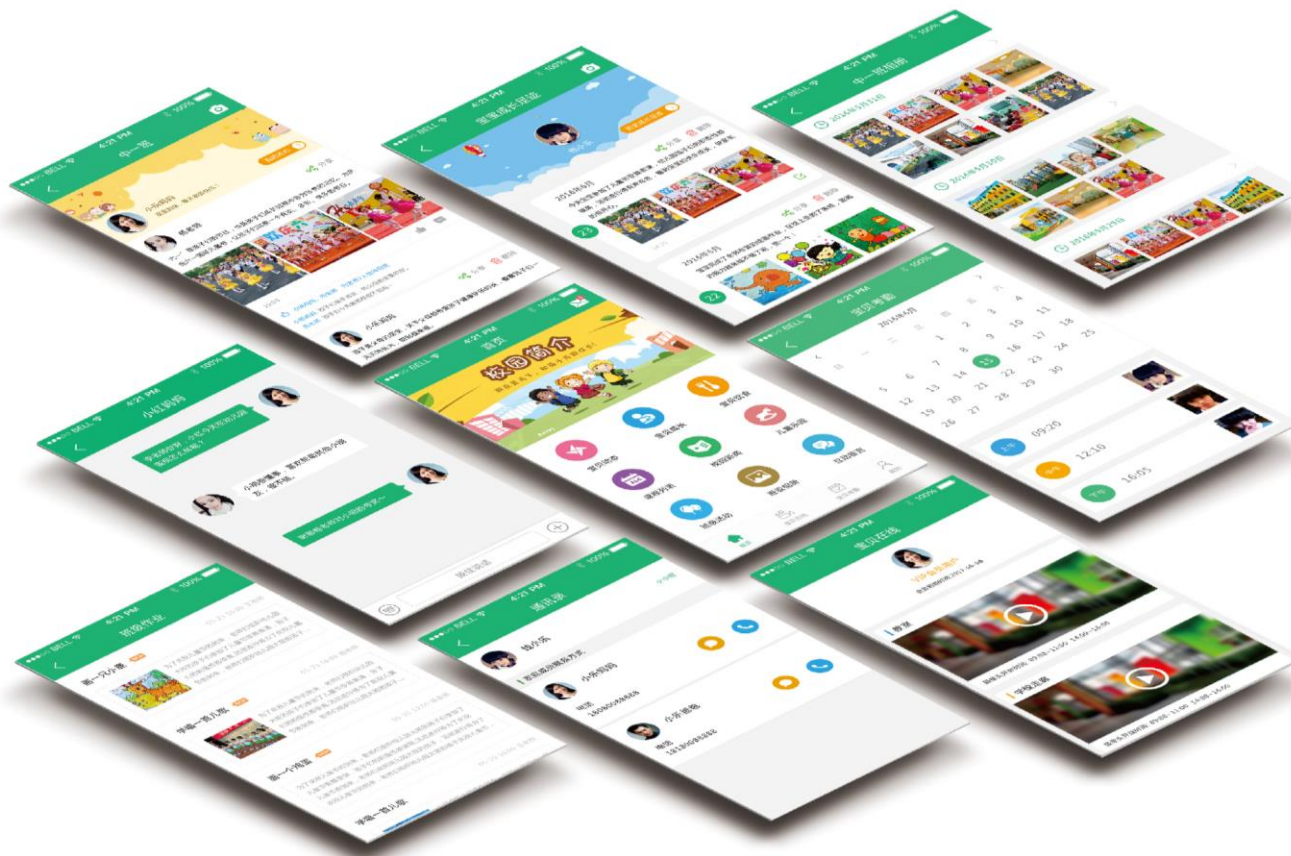

# 智慧校园

---

Smart School

## 牵手学校，掌握未来

**翼校宝** 互动交流平台是一款基于移动互联技术+定制型应用的一款新型智能硬件终端APP，构建家园智能生态；对家长提供幼儿园与家庭教育的整合，有效扩展幼儿课程及成长空间；对老师量身设计打造教学工具，开放公开的互动模式，让老师解放双手，让教育者的时间与教学模式获得更多的可能性，更让校长直观的看到老师的工作成果；对校长轻松实现“掌上管理。无缝沟通”，大大提高园区管理工作效率及品牌美誉度。

**特色功能：**智慧眼、宝贝秀、健康食谱、**亲子天地**（仅家长端）、考勤记录、趣味活动、留言板、课程表、校园新闻、家庭作业、公告通知、时光相册等。

**特色功能：**智慧眼、宝贝秀、健康食谱、通讯录（仅园丁端）、考勤记录、趣味活动、留言板、课程表、校园新闻、家庭作业、公告通知、时光相册等。

## 智慧眼

- 1、领先于行业技术的高清影像采集中心及大集群枢纽中心，保障家长随时随地的体验清晰流畅视频的可视效果。
- 2、远程视频的分享让家长展示更透明、安全管理办学的理念，家长看得见，更放心。