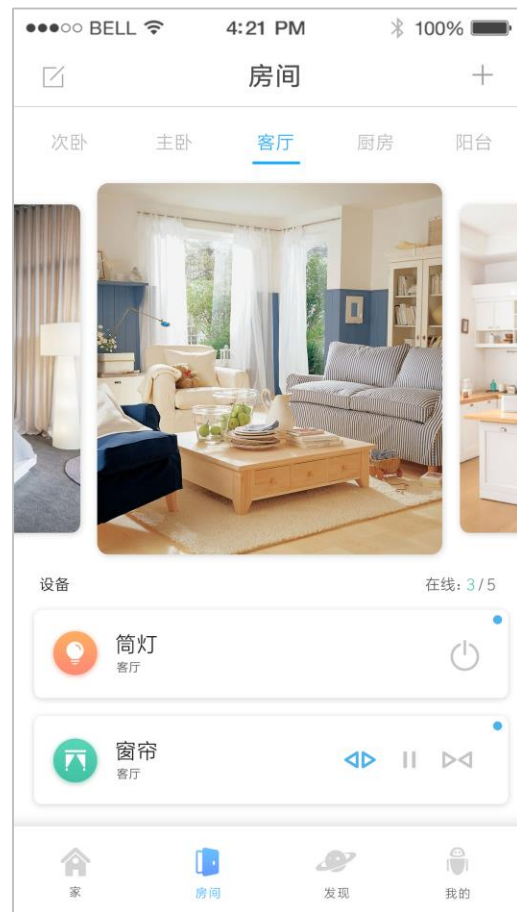

## 智能家居是什么？

智能家居系统是指利用先进的计算机技术、网络通信技术、综合布线技术，将与家居生活有关的各种子系统，有机地结合在一起，通过手机、IPAD平板电脑等远程控制、管理家庭电器设备，监测家庭环境及成员健康的智慧系统，让家居生活更加安全、健康、舒适。铅笔科技致力于智慧城市云服务平台、智能社区云服务平台，智慧家居服务平台、家居网络系统、家居控制系统、家居安防系统、家居监控系统、家居娱乐系统。开创性地将社区管理、家居监控、娱乐影音、家居安防、家居控制等智能系统融为一体。为社区、小区、家注入活力，将一切操作化繁为简，使您与社区、小区、家庭、环境融为一体，为您带来前所未有的智慧生活。

支持多种连接方式

WiFi/GPRS/4G/ZigBee/...

多厂商产品支持

快速加入客户需要的硬件产品支持

新产品定制开发

快速可靠地完成您新产品的定制开发

铅笔科技智能家居通过物联网技术将家中的各种设备（如照明系统、窗帘、空调、空气净化器、音视频设备、门磁报警器、烟雾报警器、数字影院等）连接到一起，通过“铅笔智能APP”实现远程控制或是通过设置场景模式实现家用设备自行联动调节的智能化。

## 智能网关

通过先进科技，实现家居设备的组网

本地状态上报，手机客户端实时显示

接收云端命令，手机一键操控

最新研发技术，产品通信更稳定，穿透力更强