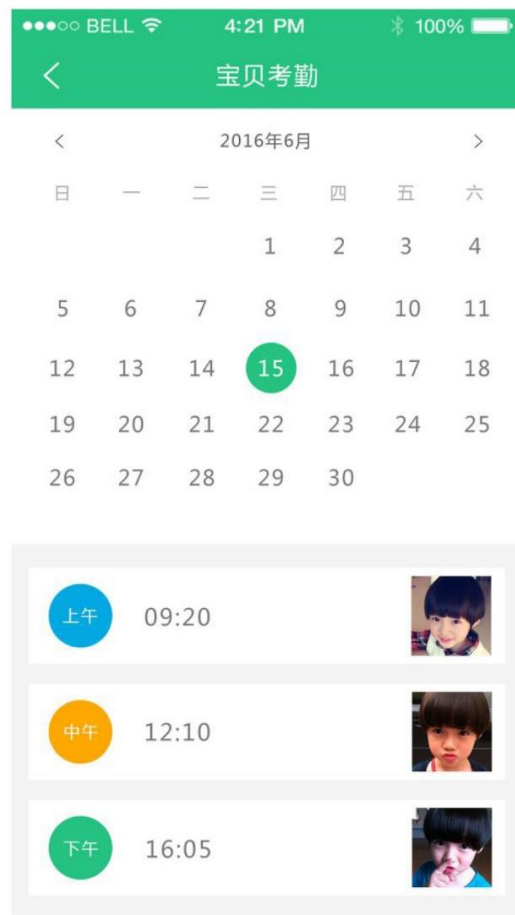

翼校宝是由我们为客户定制开发的一款家校交流APP,通过安装在校园内的考勤机进行考勤,并将数据实时传递至APP端,家长可以通过APP中的视频查看到孩子在学校的生活学习情况,并且可以与其他家长分享孩子的成长历程,翼校宝更是一款让家长放心,老师也放心的APP。