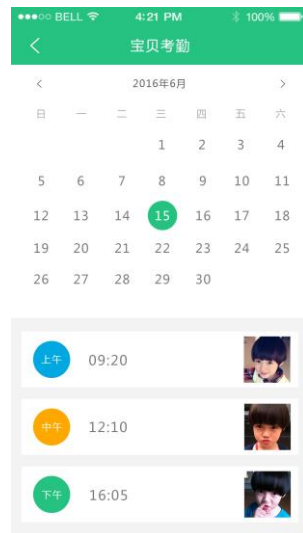

我们将智慧校园解决方案应用于真实校园的案例

与中国电信、中国移动合作打造物联网智能班牌机、考勤机系统及APP端在校园的应用