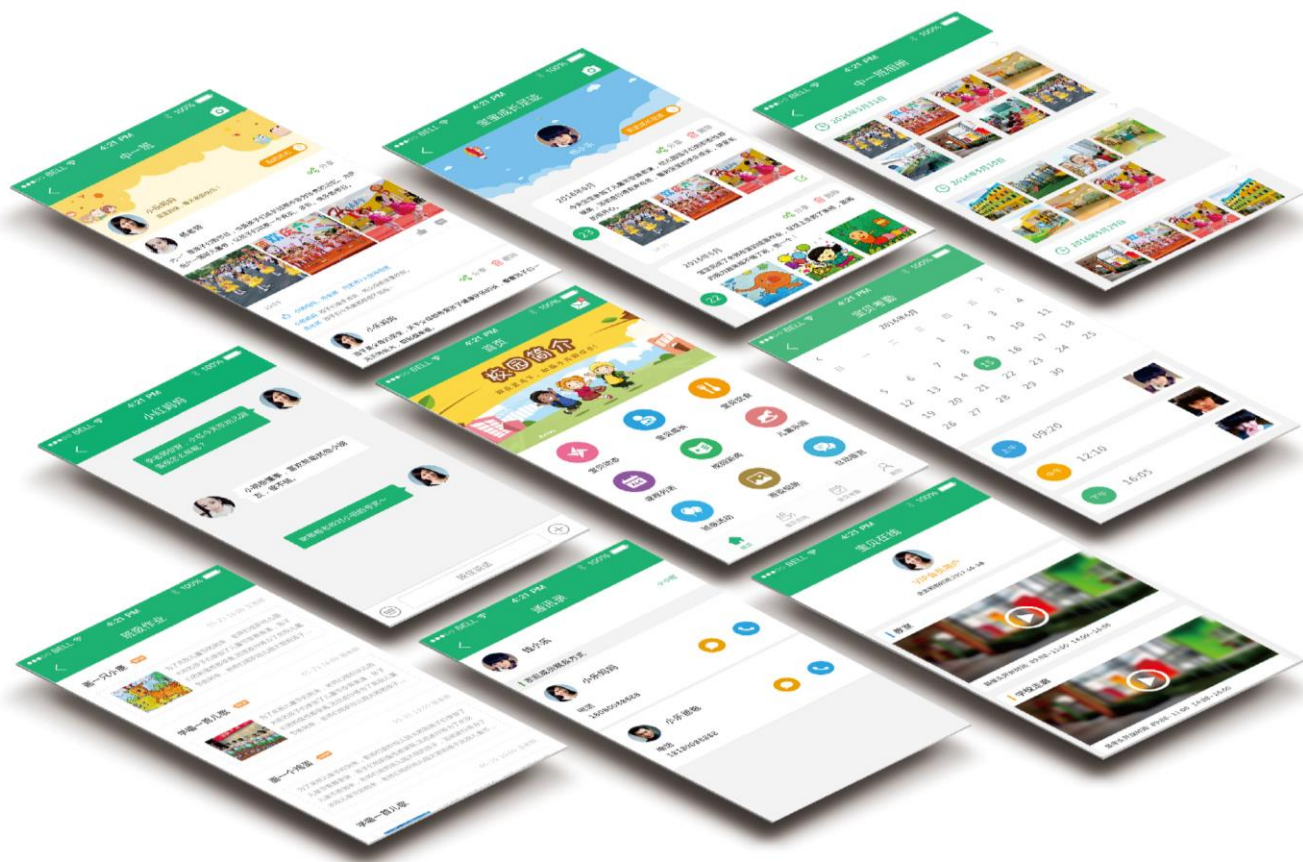

## 别墅（跃层）智能家居推荐组合

产品	数量	产品	数量
智能网关	1	智能插座	3
智能灯光控制器（二键）	2	高清网络摄像机	2
智能灯光控制器（三键）	2	智能窗帘电机	1
Rokid智能语音机器人	1	智能门磁	2

我们为移动、电信、联通等运营商打造智慧家庭体验店，受到广大客户的一致好评。  
将智能家居真正地带入人们的生活当中。

LIWEIJI 丽维家  
互 联 网 木 匠

全国知名高性价比的定制家居商——“丽维家”，我们为其线下体验店提供全方位智能家居整体解决方案，并快速完成智能打造，整个体验店在行业内脱颖而出，科技感十足，让前来参观的顾客眼前一亮，并有效提高了销量。

# 智慧校园

---

Smart School

## 牵手学校，掌握未来

**翼校宝** 互动交流平台是一款基于移动互联技术+定制型应用的一款新型智能硬件终端APP，构建家园智能生态；对家长提供幼儿园与家庭教育的整合，有效扩展幼儿课程及成长空间；对老师量身设计打造教学工具，开放公开的互动模式，让老师解放双手，让教育者的时间与教学模式获得更多的可能性，更让校长直观的看到老师的工作成果；对校长轻松实现“掌上管理。无缝沟通”，大大提高园区管理工作效率及品牌美誉度。

**特色功能：**智慧眼、宝贝秀、健康食谱、**亲子天地**（仅家长端）、考勤记录、趣味活动、留言板、课程表、校园新闻、家庭作业、公告通知、时光相册等。

**特色功能：**智慧眼、宝贝秀、健康食谱、通讯录（仅园丁端）、考勤记录、趣味活动、留言板、课程表、校园新闻、家庭作业、公告通知、时光相册等。