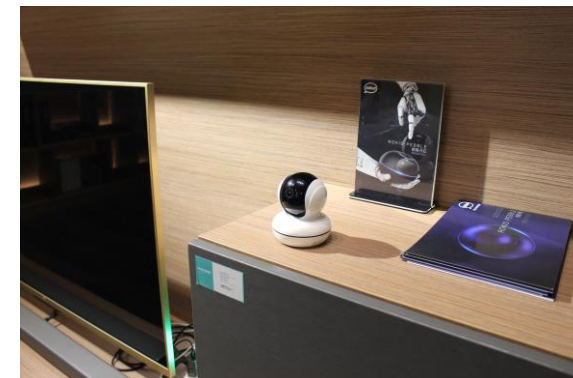

## 别墅（跃层）智能家居推荐组合

产品	数量	产品	数量
智能网关	1	智能插座	3
智能灯光控制器（二键）	2	高清网络摄像机	2
智能灯光控制器（三键）	2	智能窗帘电机	1
Rokid智能语音机器人	1	智能门磁	2

我们为移动、电信、联通等运营商打造智慧家庭体验店，受到广大客户的一致好评。  
将智能家居真正地带入人们的生活当中。

LIWEIJI 丽维家  
互 联 网 木 匠

全国知名高性价比的定制家居商——“丽维家”，我们为其线下体验店提供全方位智能家居整体解决方案，并快速完成智能打造，整个体验店在行业内脱颖而出，科技感十足，让前来参观的顾客眼前一亮，并有效提高了销量。