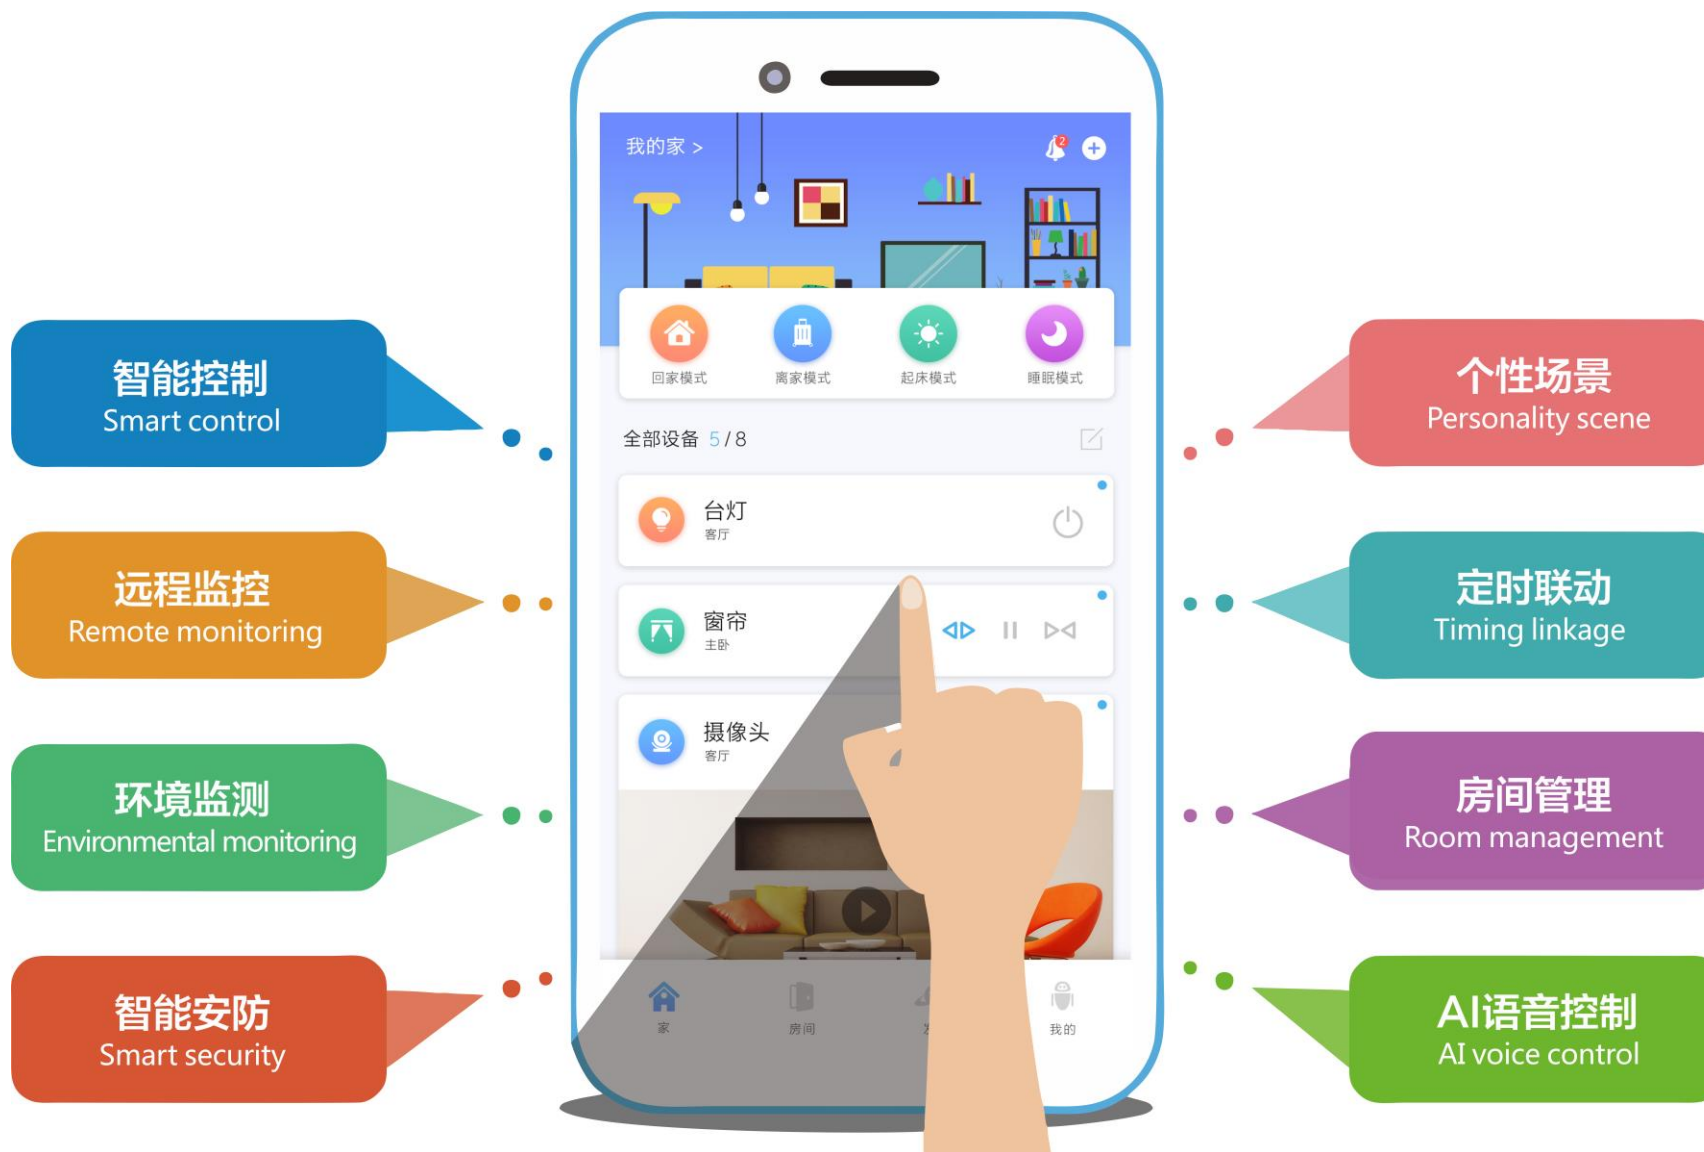

## 智能家居是什么？

智能家居系统是指利用先进的计算机技术、网络通信技术、综合布线技术，将与家居生活有关的各种子系统，有机地结合在一起，通过手机、IPAD平板电脑等远程控制、管理家庭电器设备，监测家庭环境及成员健康的智慧系统，让家居生活更加安全、健康、舒适。铅笔科技致力于智慧城市云服务平台、智能社区云服务平台，智慧家居服务平台、家居网络系统、家居控制系统、家居安防系统、家居监控系统、家居娱乐系统。开创性地将社区管理、家居监控、娱乐影音、家居安防、家居控制等智能系统融为一体。为社区、小区、家注入活力，将一切操作化繁为简，使您与社区、小区、家庭、环境融为一体，为您带来前所未有的智慧生活。

支持多种连接方式

WiFi/GPRS/4G/ZigBee/...

多厂商产品支持

快速加入客户需要的硬件产品支持

新产品定制开发

快速可靠地完成您新产品的定制开发

铅笔科技智能家居通过物联网技术将家中的各种设备（如照明系统、窗帘、空调、空气净化器、音视频设备、门磁报警器、烟雾报警器、数字影院等）连接到一起，通过“铅笔智能APP”实现远程控制或是通过设置场景模式实现家用设备自行联动调节的智能化。

## 智能网关

通过先进科技，实现家居设备的组网

本地状态上报，手机客户端实时显示

接收云端命令，手机一键操控

最新研发技术，产品通信更稳定，穿透力更强

## 智能魔盒

智能家居设备全面组网

特色呼吸灯，时尚美观

4G全网通，高速上网

远程管理，网络安全