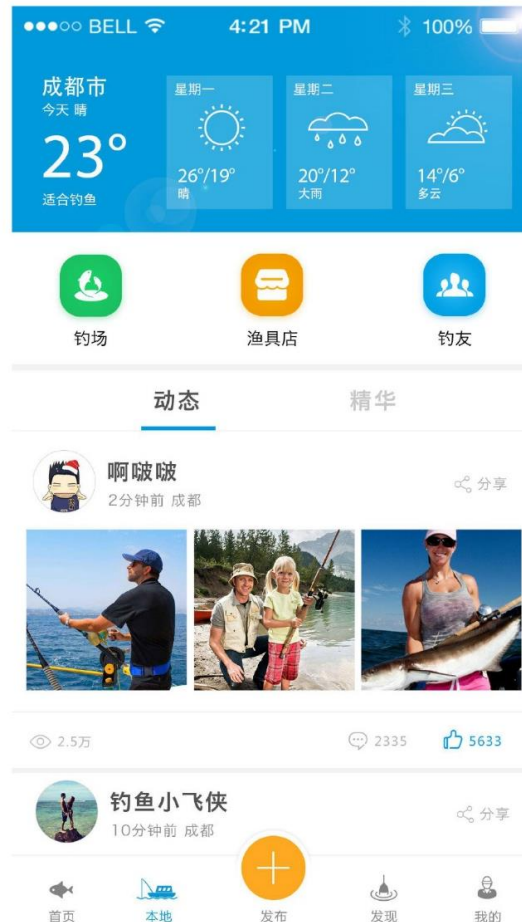

钓鱼家是由我们为客户定制开发的一款属于钓鱼爱好者的APP,通过APP，钓鱼爱好者可以在上面寻找钓场，购买渔具，看技巧视频，并分享技巧以及钓鱼经历，与其他钓鱼爱好者进行互动，这款APP，是钓鱼爱好者的不二之选。