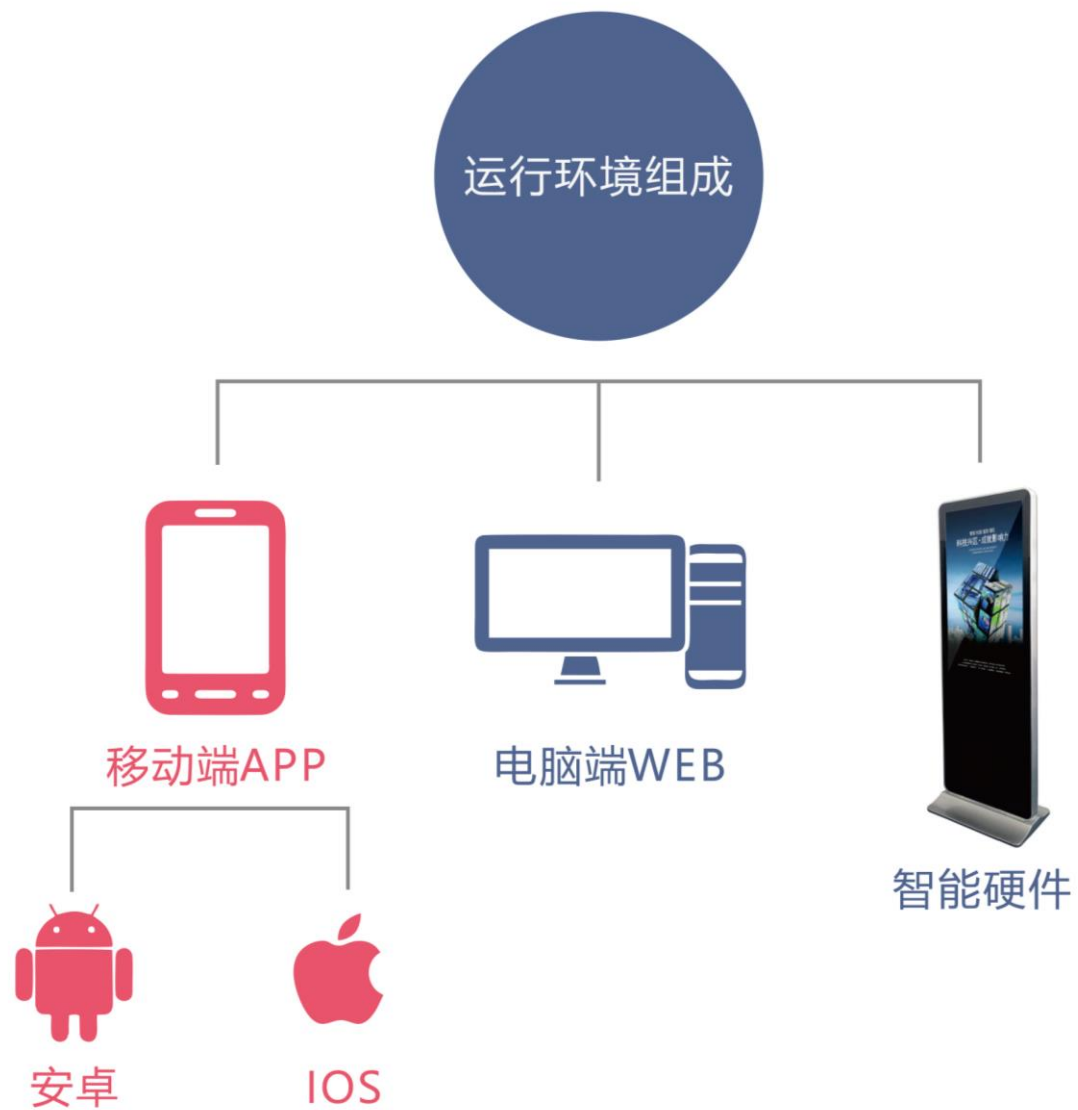

## 别墅（跃层）智能家居推荐组合

产品	数量	产品	数量
智能网关	1	智能插座	3
智能灯光控制器（二键）	2	高清网络摄像机	2
智能灯光控制器（三键）	2	智能窗帘电机	1
Rokid智能语音机器人	1	智能门磁	2

我们为移动、电信、联通等运营商打造智慧家庭体验店，受到广大客户的一致好评。  
将智能家居真正地带入人们的生活当中。

LIWEIJI 丽维家  
互 联 网 木 匠

全国知名高性价比的定制家居商——“丽维家”，我们为其线下体验店提供全方位智能家居整体解决方案，并快速完成智能打造，整个体验店在行业内脱颖而出，科技感十足，让前来参观的顾客眼前一亮，并有效提高了销量。

# 智慧校园

---

Smart School

## 牵手学校，掌握未来

**翼校宝** 互动交流平台是一款基于移动互联技术+定制型应用的一款新型智能硬件终端APP，构建家园智能生态；对家长提供幼儿园与家庭教育的整合，有效扩展幼儿课程及成长空间；对老师量身设计打造教学工具，开放公开的互动模式，让老师解放双手，让教育者的时间与教学模式获得更多的可能性，更让校长直观的看到老师的工作成果；对校长轻松实现“掌上管理。无缝沟通”，大大提高园区管理工作效率及品牌美誉度。

## 智慧眼

- 1、领先于行业技术的高清影像采集中心及大集群枢纽中心，保障家长随时随地的体验清晰流畅视频的可视效果。
- 2、远程视频的分享让家长展示更透明、安全管理办学的理念，家长看得见，更放心。